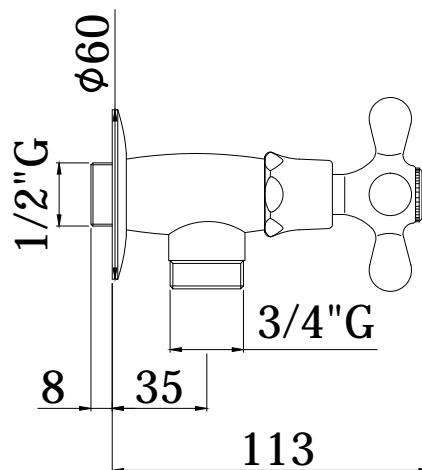

# iris-viola

IMMAGINE PRODOTTO

DISEGNO TECNICO

DESCRIZIONE

Rubinetto snodo completo di:

- rosone - Ø60mm

ART.

**IRV 206 . . / VLV 206 . .**

con attacco a muro 1/2" G

- con attacco inferiore 3/4" G

FINITURE

**IRV**

- CR - cromo
- CO - cromo + gold finish
- CC - colore + cromo
- CG - colore + gold finish
- GF - gold finish
- BR - bronzato
- RM - ramato