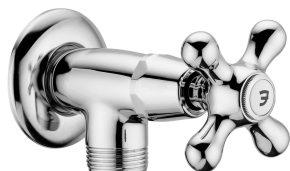

# iris-viola

IMMAGINE PRODOTTO

DISEGNO TECNICO

DESCRIZIONE

Rubinetto snodo completo di:

- rosone - Ø60mm

ART.

**IRV 206 . . / VLV 206 . .**

con attacco a muro 1/2" G

- con attacco inferiore 3/4" G

FINITURE

**IRV**

- CR - cromo
- CO - cromo + gold finish
- CC - colore + cromo
- CG - colore + gold finish
- GF - gold finish
- BR - bronzato
- RM - ramato